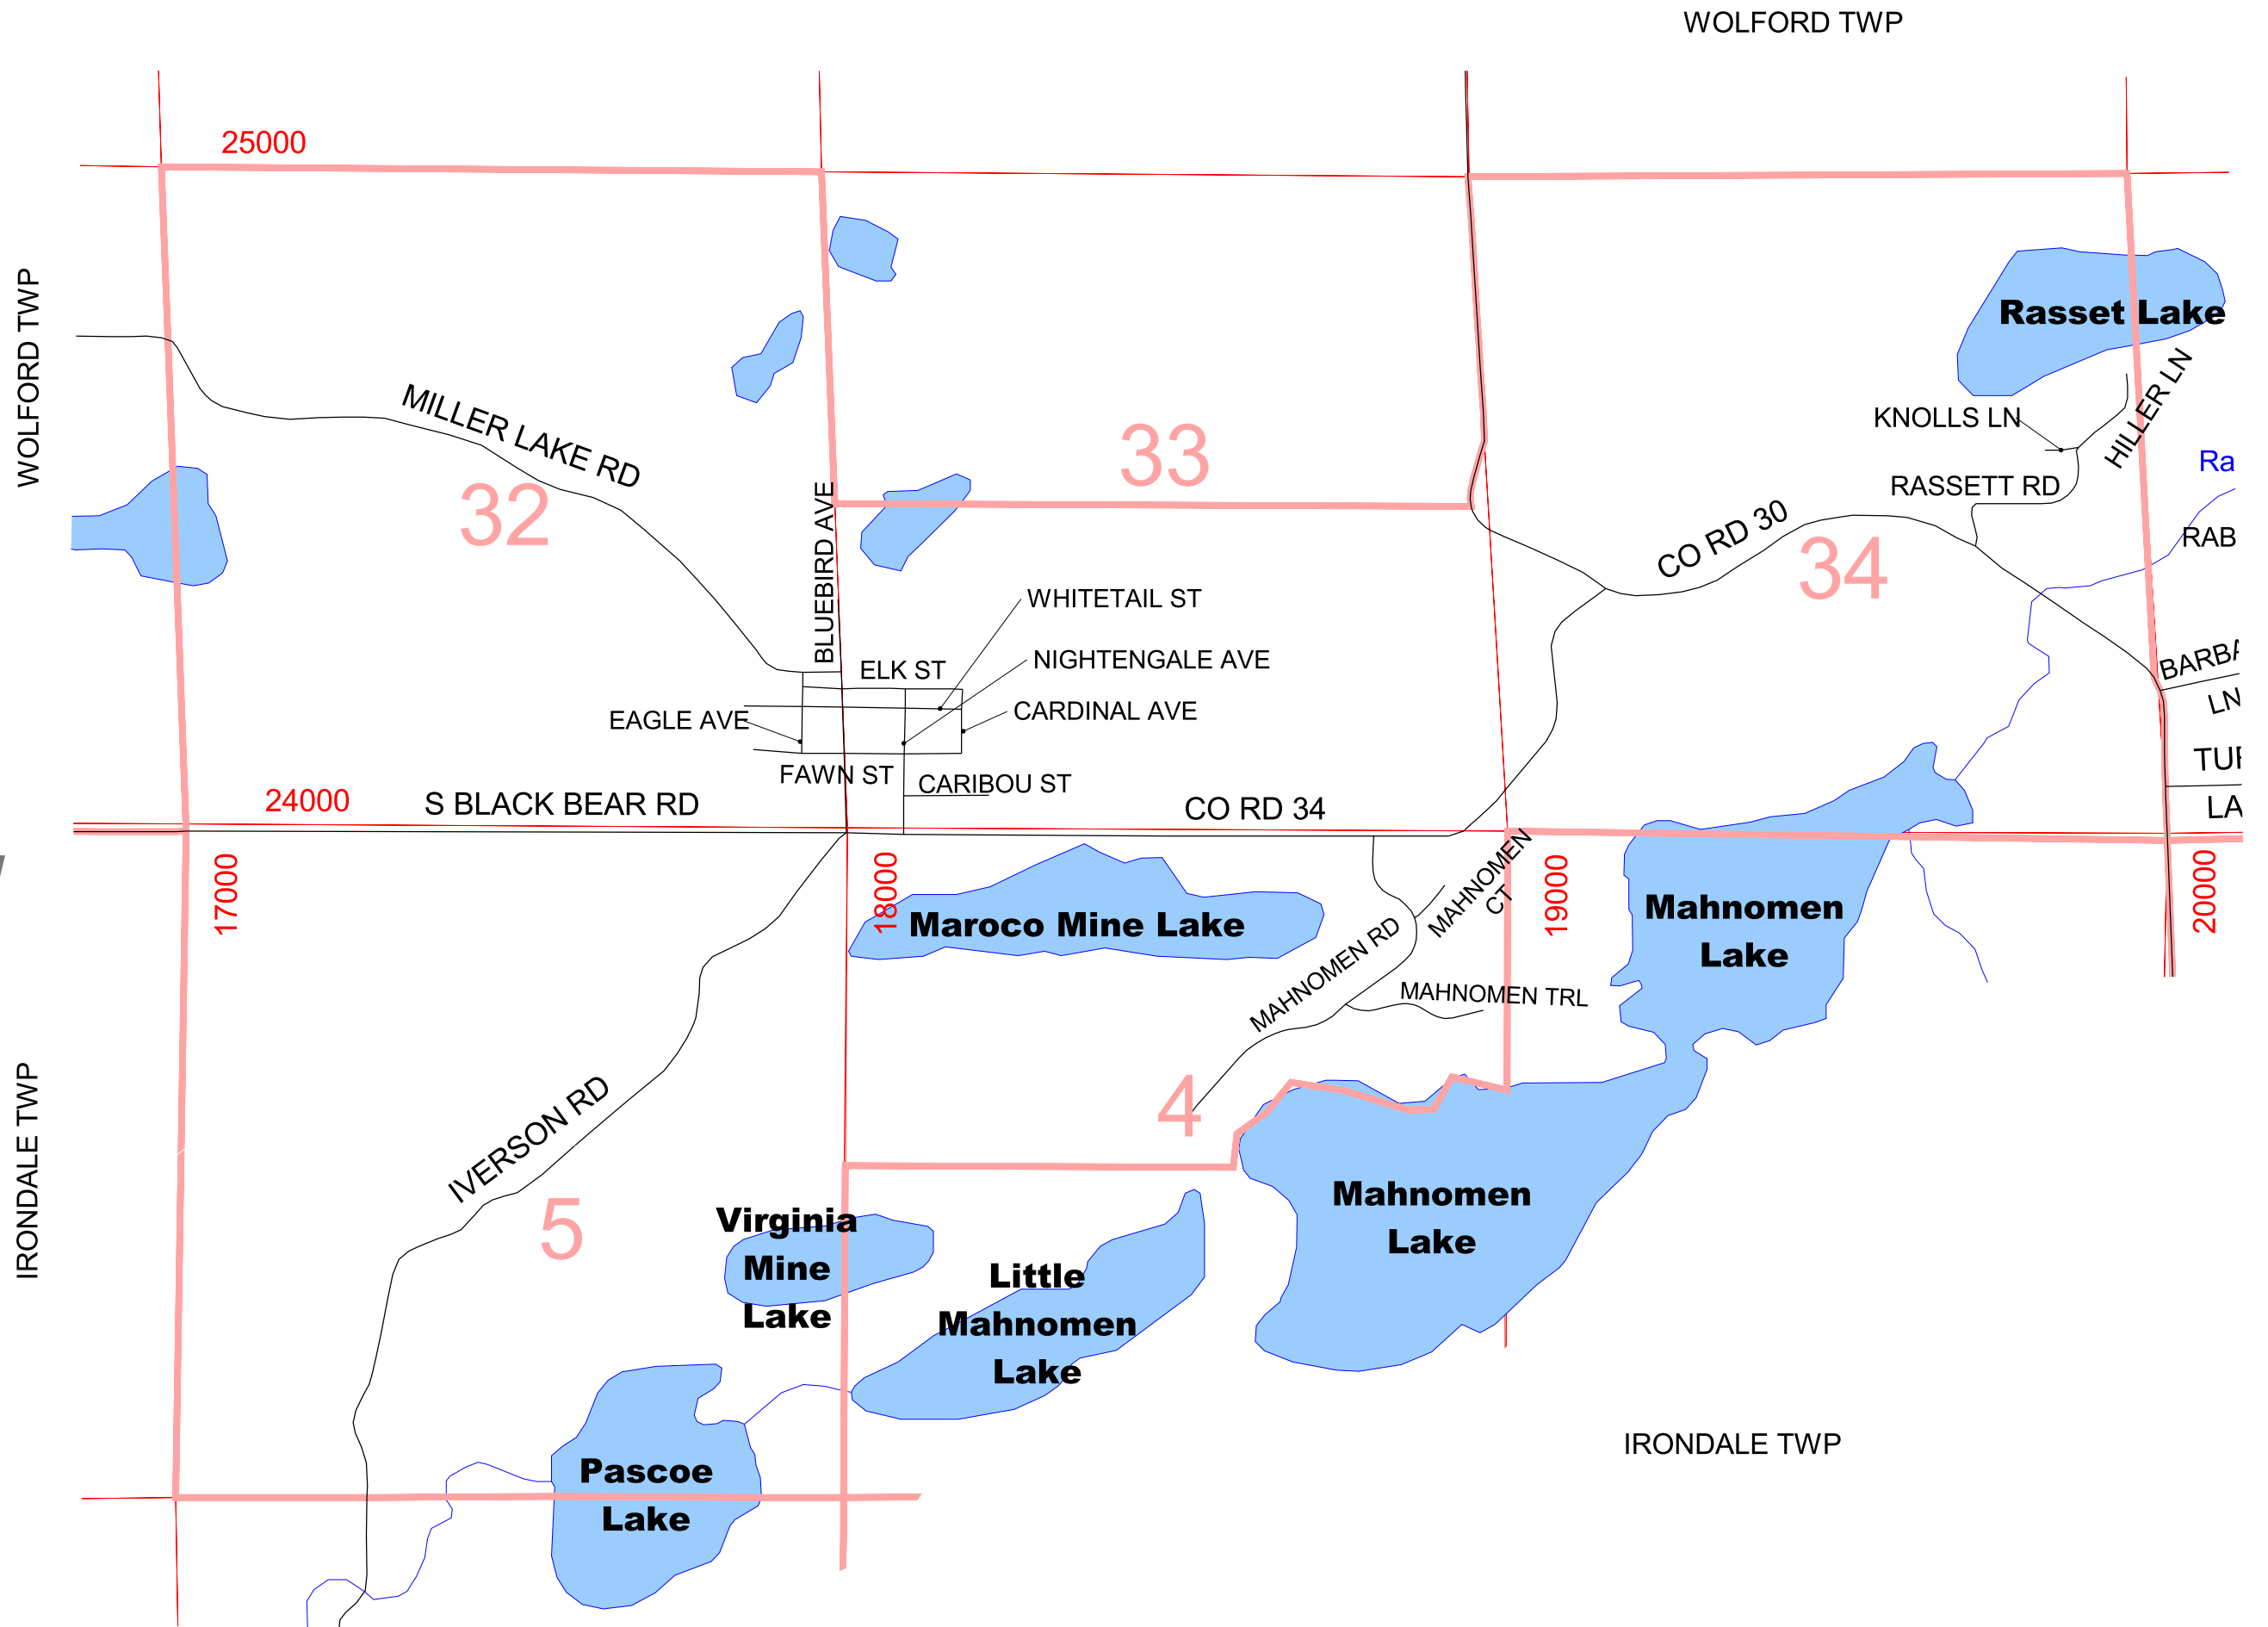

City of Trommald  
T 46 & 47 N R 29 W

UPDATED 1-7-10

WOLFORD TWP

WOLFORD TWP

IRONDALE TWP

IRONDALE TWP